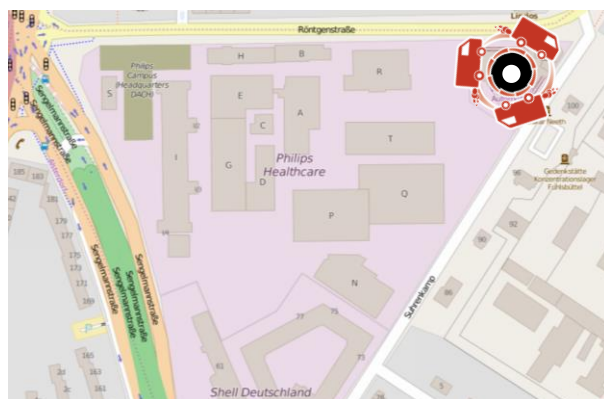

Donnerstag, 16.08.

**Massimo's Pizza-Mobil:** frische Pizza aus dem Steinbackofen – direkt vor Ort  
[nur bis 13:30 Uhr] und Euren Augen nach Wunsch belegt und cross gebacken

Freitag, 17.08.

*heute leider kein Food-Truck*

**Haltestelle:** Volkswagen Automobile Hamburg, Standort Fuhlsbüttel  
Röntgenstr. 50, 22335 Hamburg

**Volkswagen Automobile Hamburg**

Quellennachweis: Karte von [www.OpenStreetMap.de](http://www.OpenStreetMap.de)