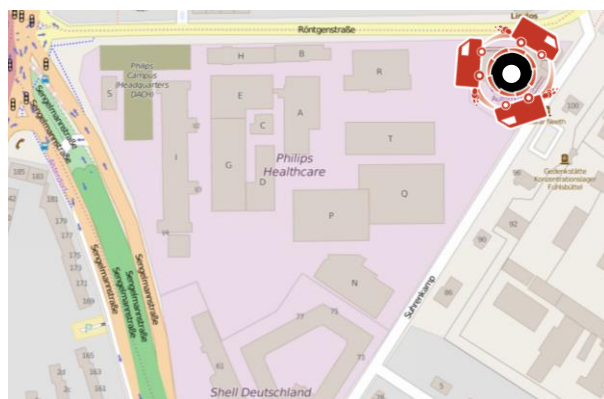

Donnerstag, 15.03.

**Massimo's Pizza-Mobil:** frische Pizza aus dem Steinbackofen – direkt vor Ort  
[nur bis 13:30 Uhr] und Euren Augen nach Wunsch belegt und cross gebacken

Freitag, 16.03.

*heute leider kein Food-Truck*

**Haltestelle:** Volkswagen Automobile Hamburg, Standort Fuhlsbüttel  
Röntgenstr. 50, 22335 Hamburg

**Volkswagen Automobile Hamburg**

Quellennachweis: Karte von [www.OpenStreetMap.de](http://www.OpenStreetMap.de)