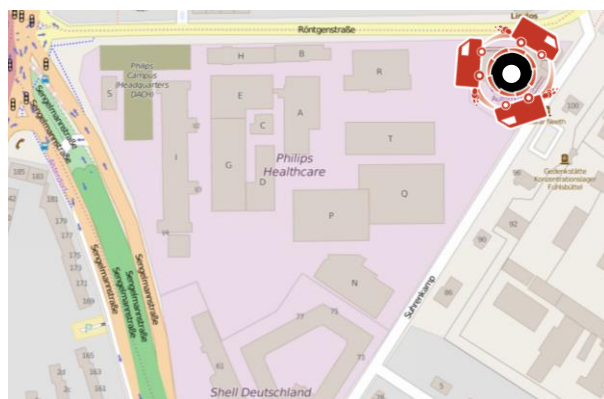

Donnerstag, 18.01.

Massimo's Pizza-Mobil: frische Pizza aus dem Steinbackofen – direkt vor Ort
[nur bis 13:30 Uhr] und Euren Augen nach Wunsch belegt und cross gebacken

Freitag, 19.01.

heute leider kein Food-Truck

Haltestelle: Volkswagen Automobile Hamburg, Standort Fuhlsbüttel
Röntgenstr. 50, 22335 Hamburg

Volkswagen Automobile Hamburg

Quellennachweis: Karte von www.OpenStreetMap.de

Fahrplan abonnieren: www.Lunch-Karawane.de